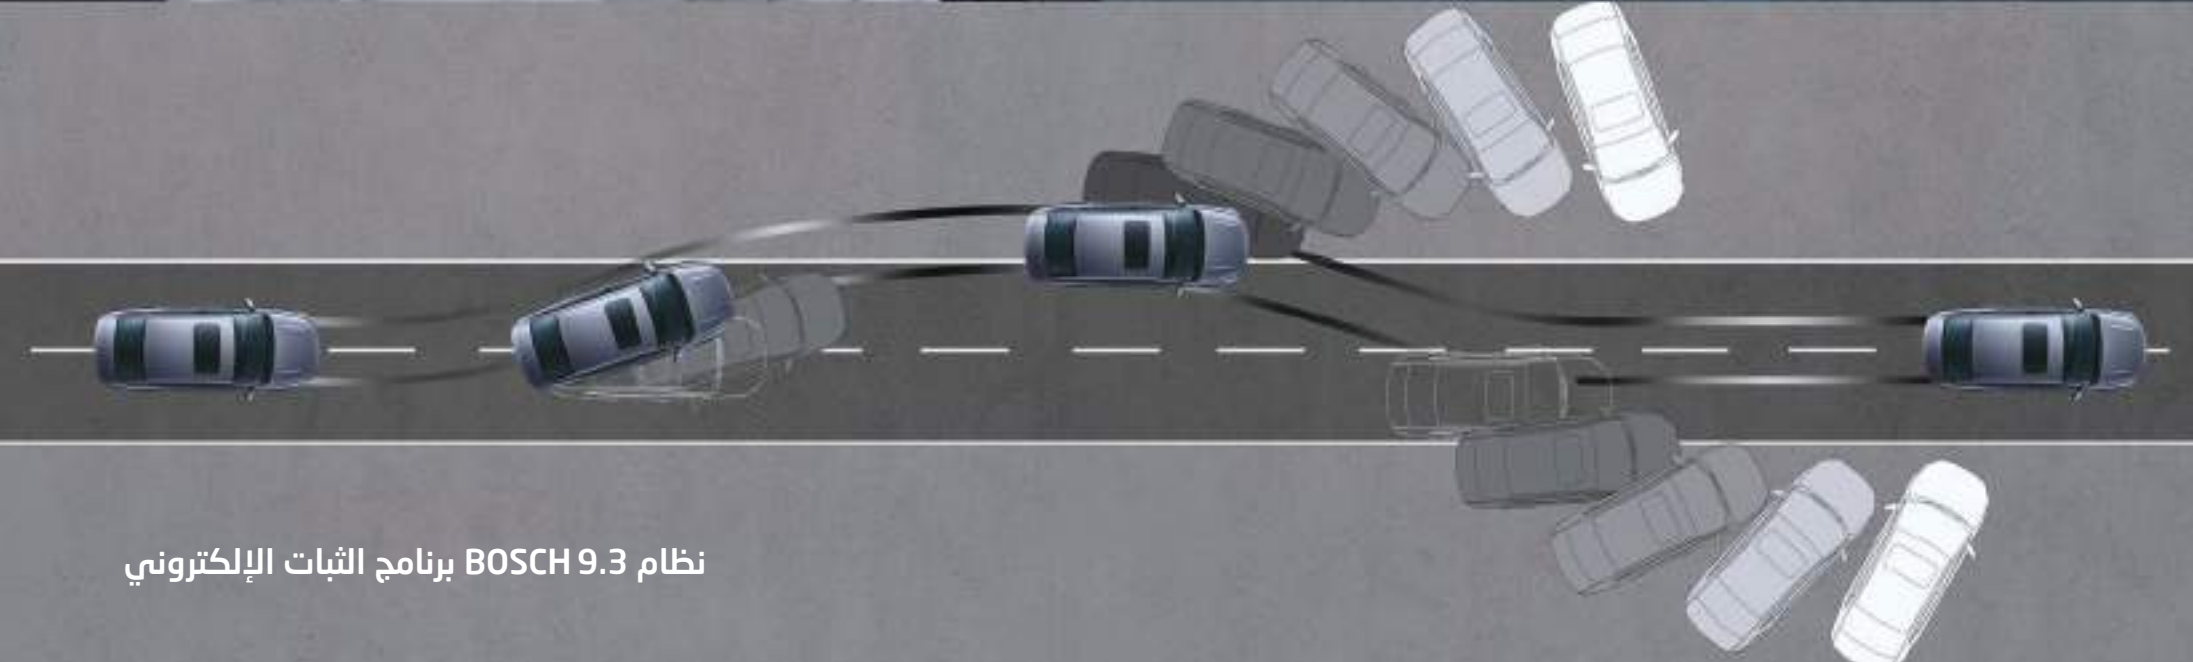

نظام BOSCH 9.3 برنامج الثبات الإلكتروني