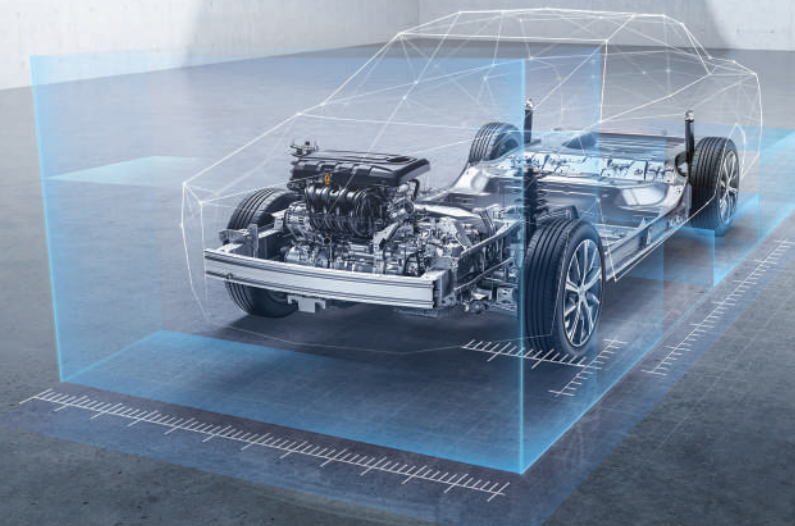

منصة العمارة المعيارية للجزء ب المتقدمة

نظام BOSCH 9.3 برنامج الثبات الإلكتروني