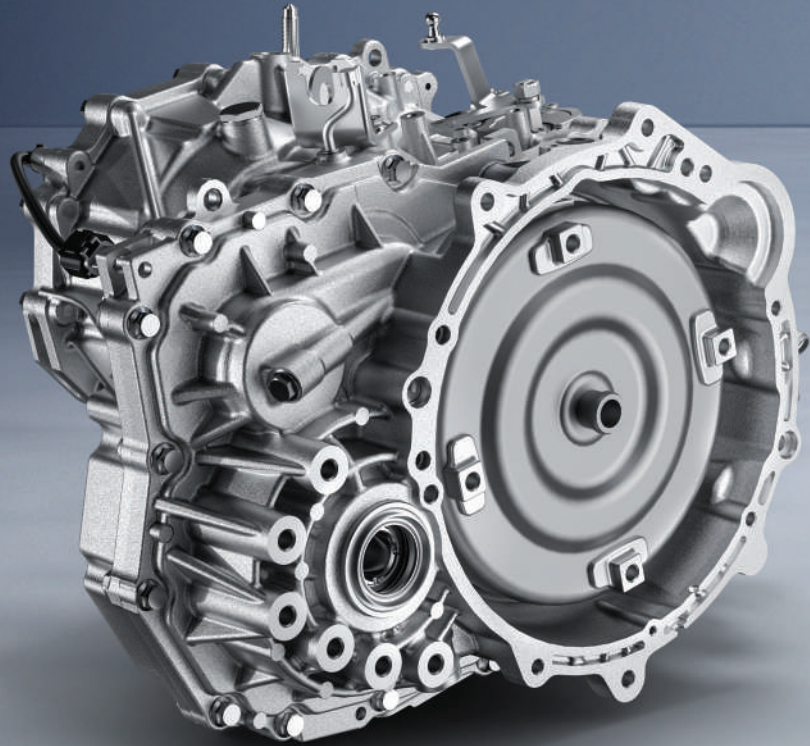

## 6 وسائل هوائية بنظام تقييد الحركة التكميلي

## منصة العمارة المعيارية للجزء ب المتقدمة

## نظام BOSCH 9.3 برنامج الثبات الإلكتروني

EMGRAND

8 ناقل حركة محاكي

محرك 1.5 لتر سلس وموفر للوقود