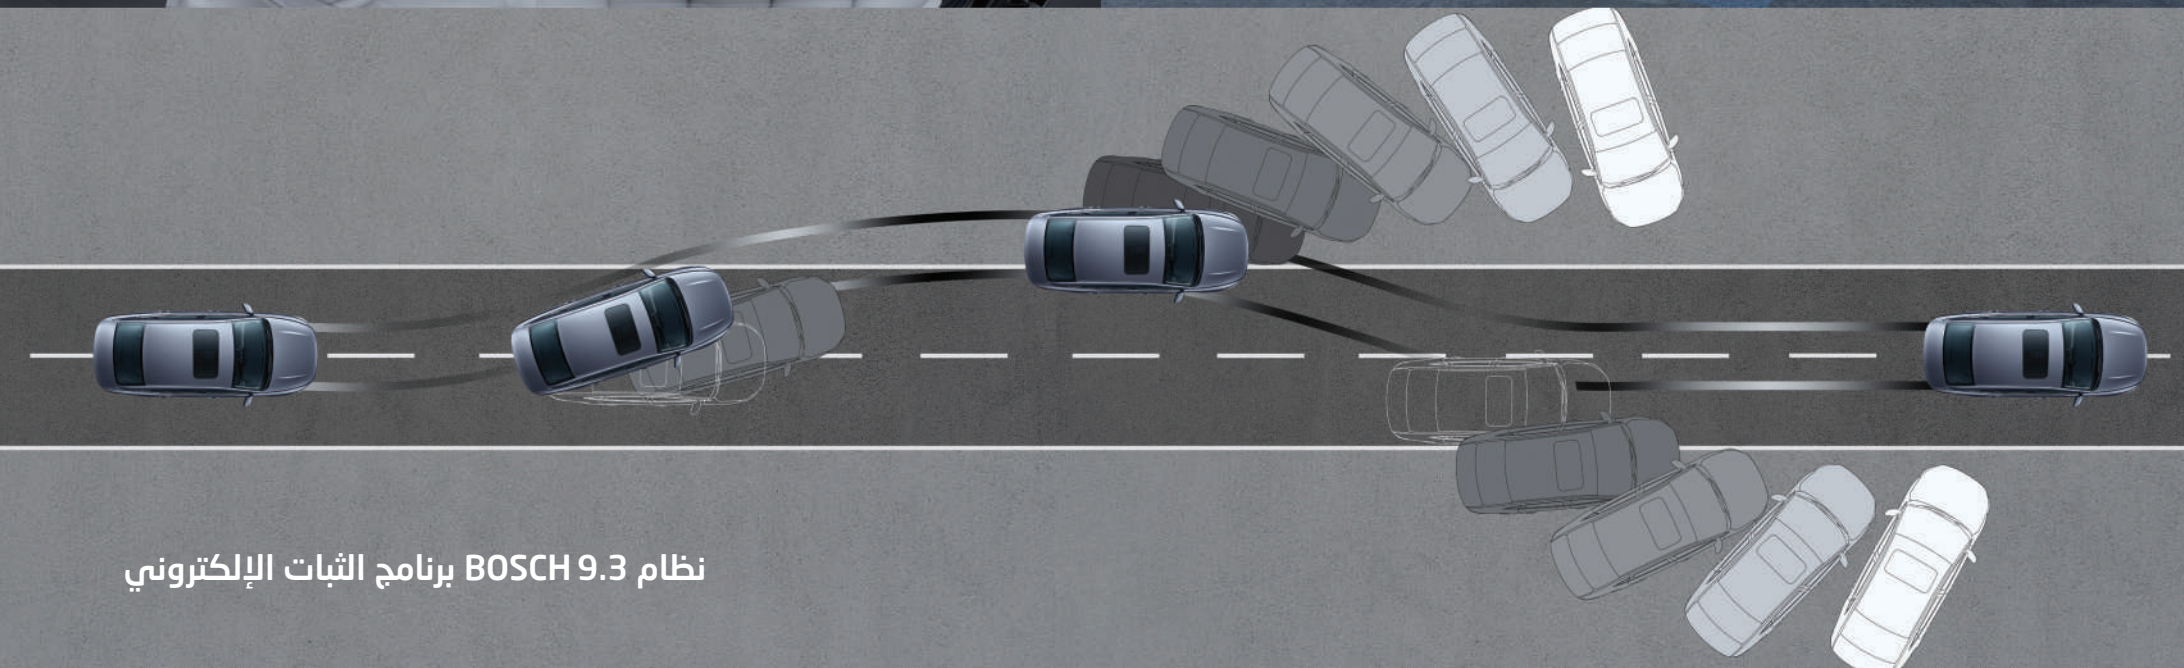

منصة العمارة المعيارية للجزء ب المتقدمة

نظام BOSCH 9.3 برنامج الثبات الإلكتروني