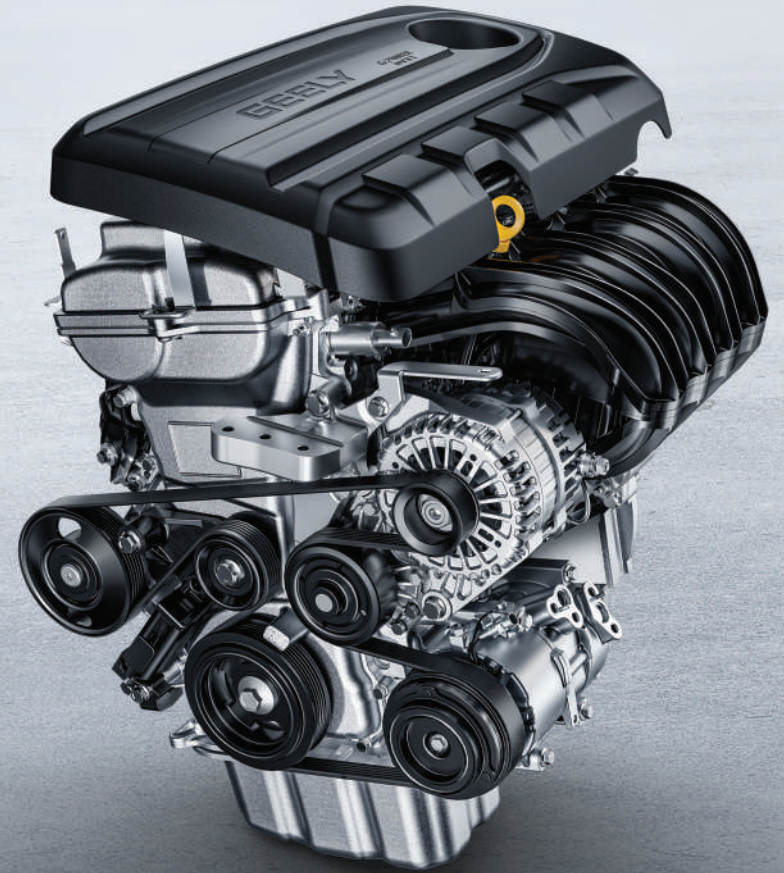

## نظام BOSCH 9.3 برنامج الثبات الإلكتروني

EMGRAND

8 ناقل حركة محاكي

محرك 1.5 لتر سلس وموفر للوقود